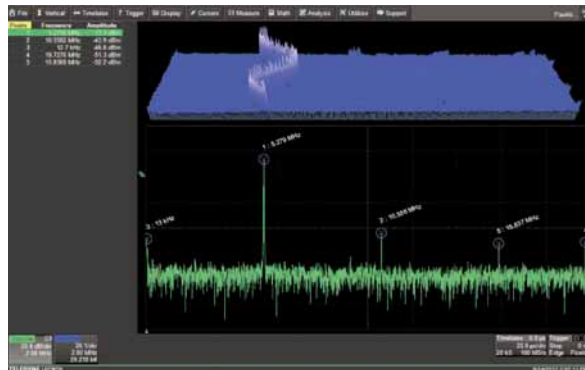

## 12ビット・オシロスコープ 無料貸出

量子化雑音の影響を少なくし、8ビット・オシロスコープよりも16倍高い分解能で波形を表示

8ビット・オシロスコープで観測した1Vppの正弦波

12ビット・オシロスコープで観測した1Vppの正弦波

### 多彩なオプション機能もお試しいただけます

- シリアル・デコード (I<sup>2</sup>C、SPI、UART/RS232、AudioBus、CAN、LIN、FlexRay、SENT、MIL-1553 他)
- 16chデジタル入力 ●スイッチング電源解析 ●スペクトラム解析

12ビット分解能でスイッチング・デバイスの詳細解析

12ビット分解能を引き継ぐスペクトラム解析