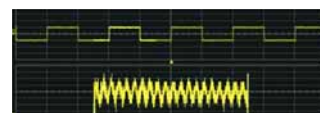

8ビット機より分解能が16倍高い
高分解能オシロスコープを使ってみませんか？

1週間
無料

12ビット・オシロスコープ 無料貸出

高分解能オシロスコープを体験してみませんか？

例えば、このような場合には是非お試しください。

1. 信号がノイズに埋もれてよく見えない
2. 大きな信号に重畳した小さな信号波形を確認したい
3. パワー半導体の波形を測定してみたい
4. 12ビットのオシロスコープで周波数解析を試してみたい
5. タブレット感覚の操作性を試してみたい

当社セールス・エンジニアによる操作説明も可能です。お気軽にご用命下さい。

貸出し機器 WaveSurfer 4000HD (200MHz~1GHz帯域、4ch、12.5Mポイント/ch)
HDO 4000A (350MHz~1GHz帯域、4ch、12.5Mポイント/ch)
HDO 6000A (500MHz~1GHz帯域、4ch、50Mポイント/ch)
WaveRunner 8208HD (2GHz帯域、8ch、50Mポイント/ch)
WavePro HD (8GHz帯域、4ch、50Mポイント/ch)

※貸出し機器はソフトウェア・オプションをフル搭載した機材です。
差動信号や電流測定をご希望の方はお申し込み時にご依頼ください。

貸出し期間 1週間（製品到着後1週間）

対 象 法人、学校、官公庁向け

※同業者、販売代理店、個人でのお申し込みはご遠慮ください。

**申し込み
お問合せ** ウェブサイトまたはメールでお申し込みください。

レクロイ オシロ貸出

<https://teledynelecroy.com/japan/campaign/12bit-monitor/>

E-Mail : lecroy.contact.japan@teledyne.com
TEL : 042-402-9400

±1Vの矩形波に60mVの
リップルが乗っている波形を観測

8ビット — WaveSurfer42MXs-Bで観測