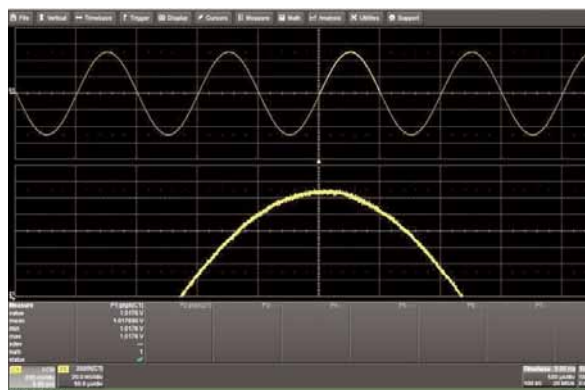

## 12ビット・オシロスコープ 無料貸出

量子化雑音の影響を少なくし、8ビット・オシロスコープよりも16倍高い分解能で波形を表示

8ビット・オシロスコープで観測した1Vppの正弦波

12ビット・オシロスコープで観測した1Vppの正弦波