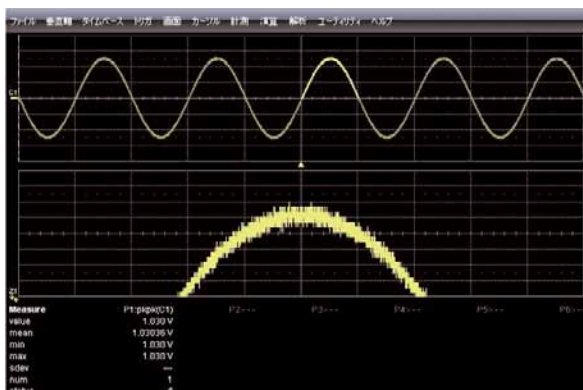

## 12ビット・オシロスコープ 無料貸出

量子化雑音の影響を少なくし、8ビット・オシロスコープよりも16倍高い分解能で波形を表示

8ビット・オシロスコープで観測した1Vppの正弦波

12ビット・オシロスコープで観測した1Vppの正弦波