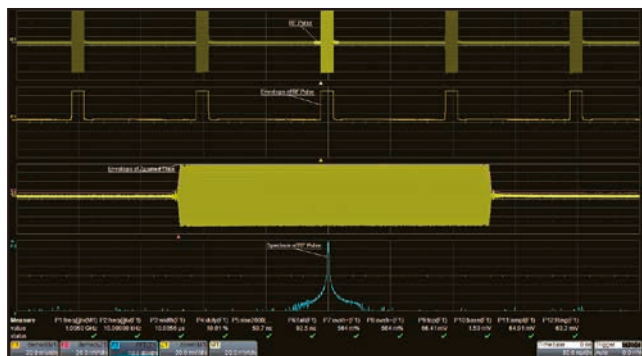

※上記価格は税別価格となります。*インターリーブオプションWM8Zi-2X80GSが必要

最大帯域 30GHz
 最高サンプリング 80GS/s
WaveMaster 8Zi-Bシリーズ

- 帯域：8～30GHz
【アップグレード可能】
- 高解像度 15.3インチ・タッチスクリーン
- 高速シリアル・データ規格に対応

シリアル・データ解析ツール標準搭載
 最大メモリ長128Mポイント
SDA 8Zi-Bシリーズ

- 帯域：8～30GHz
【アップグレード可能】
- 高解像度 15.3インチ・タッチスクリーン
- 高速シリアル・データ規格に対応

広帯域オシロスコープお買得キャンペーン

テレサイン・レクロイのオシロスコープは、様々な分野の研究・開発に活用されています。

ミリ波レーダー解析

レーダーパルスを測定し、エンベロップ、FFT、デモジュレーション、複雑なFIR/IIRフィルタを用いて立ち上がりを計測することができます。

静電気・雷・放電／絶縁測定

オプションの追加により、不安定なインパルスやディケイが長い放電波形を、より正確に計測することができます。

アイパターン・ジッタ解析 (SDAモデル)

高速シリアル信号の信号品質をアイパターン解析とジッタ解析の同時解析により詳細に解析、BER-12のアイの開口を高精度で推定することができます。

アイマスク不良解析 (SDAモデル)

アイパターンのマスク不良を判定するだけでなく、不良となった波形を不良リストから選んで確認することで不良の原因を推定できます。