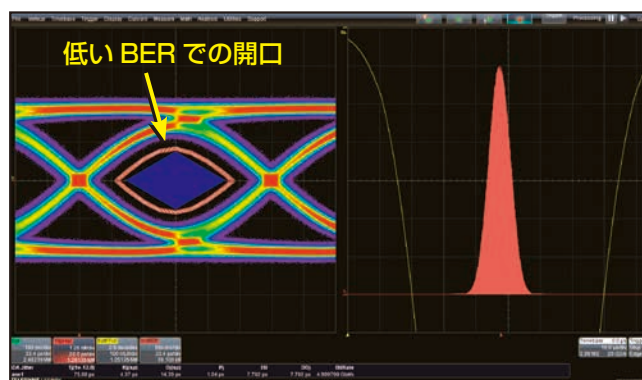

- 帯域：8～30GHz
【アップグレード可能】
- 高解像度 15.3インチ・タッチスクリーン
- 高速シリアル・データ規格に対応

広帯域オシロスコープお買得キャンペーン

テレサイン・レクロイのオシロスコープは、様々な分野の研究・開発に活用されています。

ミリ波レーダー解析

レーダーパルスを測定し、エンベロップ、FFT、デモジュレーション、複雑なFIR/IIRフィルタを用いて立ち上がりを計測することができます。

静電気・雷・放電／絶縁測定

オプションの追加により、不安定なインパルスやディケイが長い放電波形を、より正確に計測することができます。

アイパターン・ジッタ解析 (SDAモデル)

高速シリアル信号の信号品質をアイパターン解析とジッタ解析の同時解析により詳細に解析、BER-12のアイの開口を高精度で推定することができます。

アイマスク不良解析 (SDAモデル)

アイパターンのマスク不良を判定するだけでなく、不良となった波形を不良リストから選んで確認することで不良の原因を推定できます。