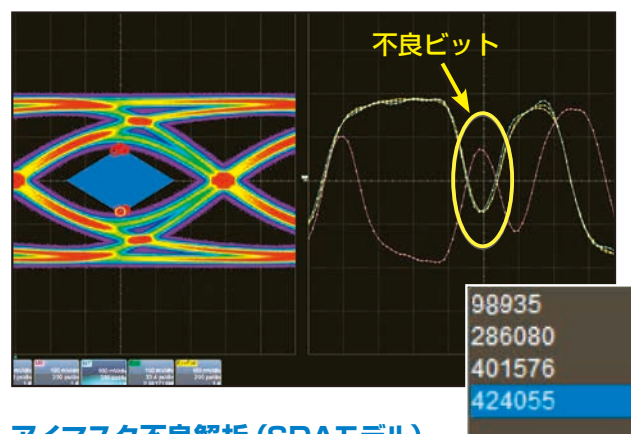

- 帯域：8～30GHz
【アップグレード可能】
- 高解像度 15.3インチ・タッチスクリーン
- 高速シリアル・データ規格に対応

広帯域オシロスコープお買得キャンペーン

テレサイン・レクロイのオシロスコープは、様々な分野の研究・開発に活用されています。

ミリ波レーダー解析

レーダーパルスを測定し、エンベロップ、FFT、デモジュレーション、複雑なFIR/IIRフィルタを用いて立ち上がりを計測することができます。

静電気・雷・放電／絶縁測定

オプションの追加により、不安定なインパルスやディケイが長い放電波形を、より正確に計測することができます。

アイパターン・ジッタ解析 (SDAモデル)

高速シリアル信号の信号品質をアイパターン解析とジッタ解析の同時解析により詳細に解析、BER-12のアイの開口を高精度で推定することができます。

アイマスク不良解析 (SDAモデル)

アイパターンのマスク不良を判定するだけでなく、不良となった波形を不良リストから選んで確認することで不良の原因を推定できます。