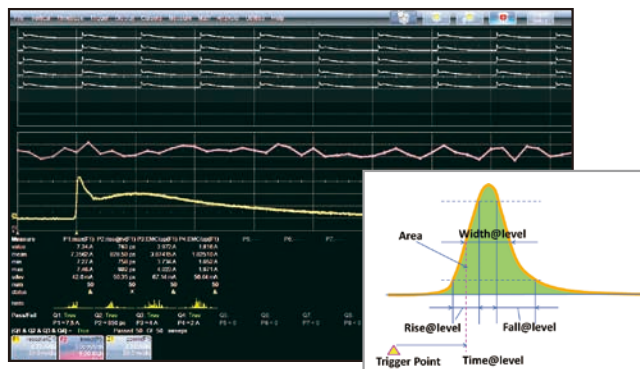

- 帯域：8～30GHz
【アップグレード可能】
- 高解像度 15.3インチ・タッチスクリーン
- 高速シリアル・データ規格に対応

広帯域オシロスコープお買得キャンペーン

テレサイン・レクロイのオシロスコープは、様々な分野の研究・開発に活用されています。

ミリ波レーダー解析

レーダーパルスを測定し、エンベロップ、FFT、デモジュレーション、複雑なFIR/IIRフィルタを用いて立ち上がりを計測することができます。

静電気・雷・放電／絶縁測定

オプションの追加により、不安定なインパルスやディケイが長い放電波形を、より正確に計測することができます。

アイパターン・ジッタ解析 (SDAモデル)

高速シリアル信号の信号品質をアイパターン解析とジッタ解析の同時解析により詳細に解析、BER-12のアイの開口を高精度で推定することができます。

アイマスク不良解析 (SDAモデル)

アイパターンのマスク不良を判定するだけでなく、不良となった波形を不良リストから選んで確認することで不良の原因を推定できます。