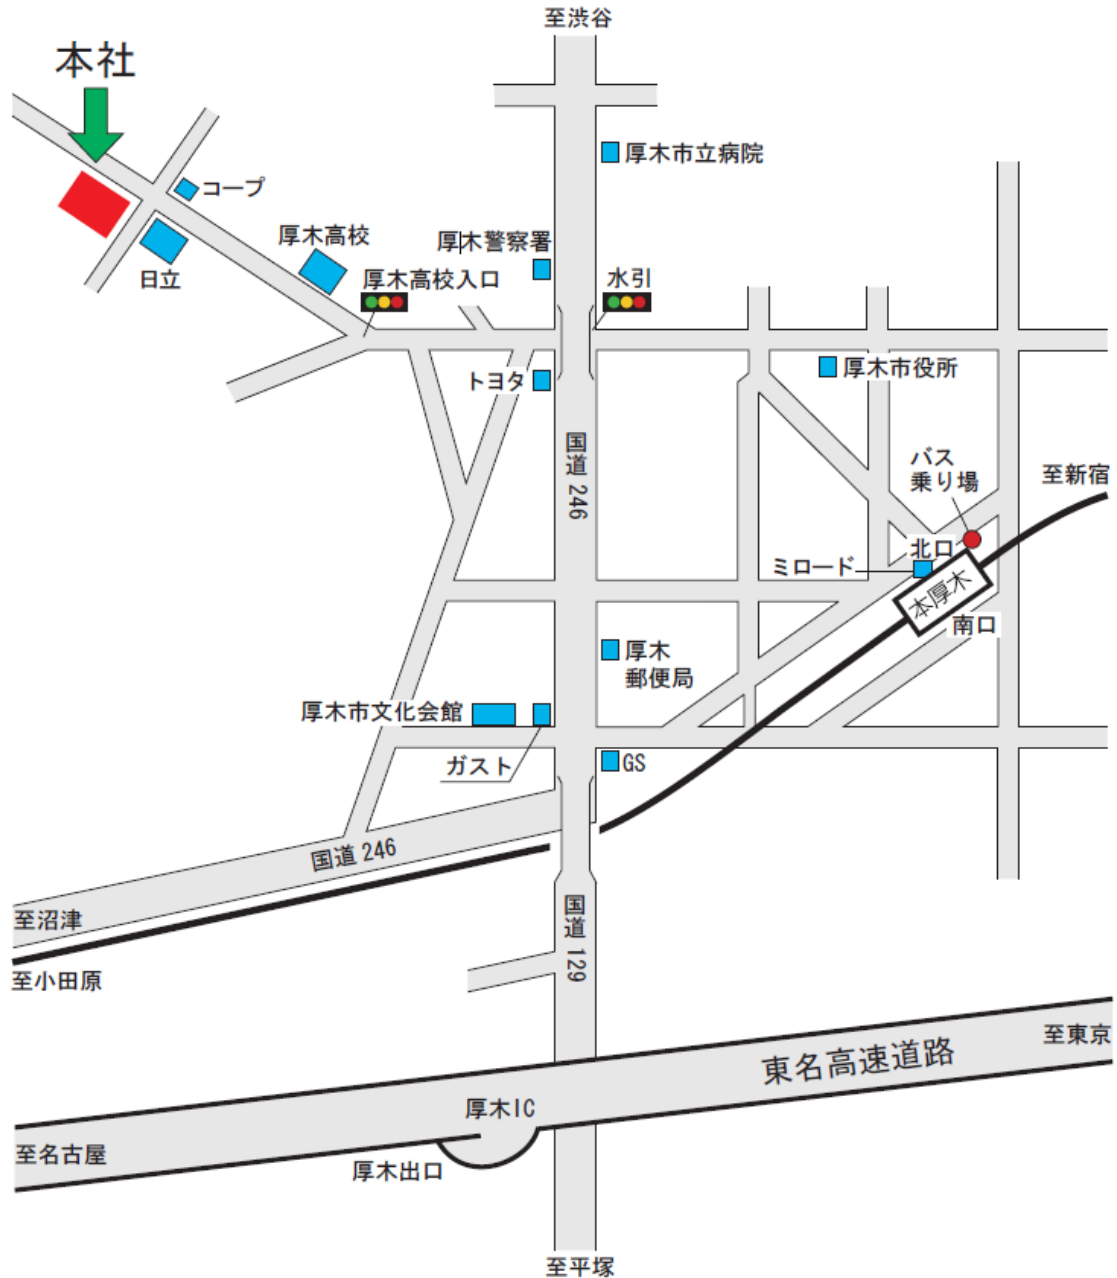

アンリツ株式会社  
本社

Anritsu

神奈川県厚木市恩名5-1-1 TEL: (046) 223-1111

ACCESS

新宿より	小田急線、本厚木駅下車 (急行で55分)	本厚木駅より	北口より「緑ヶ丘循環」または「東京工芸大学」行き バス乗車 アンリツ前で下車 (約10分)
小田原より	小田急線、本厚木駅下車 (急行で40分)		