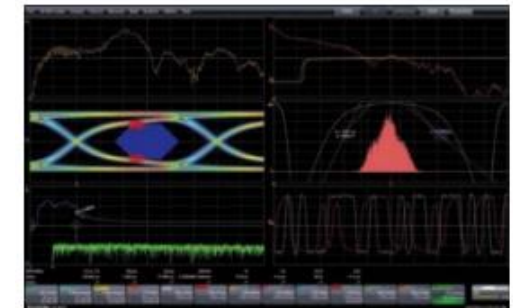

テレワーク支援ツール 無償ソフトウェア [CLICK](#)

テレワーク・在宅での仕事でオシロスコープを自宅に持ち帰っ
ての作業はなかなか難しいという方にお勧めの、波形ビューワと
して無償で使える便利なソフトウェアをご紹介します。

【波形ビューワ&リモートコントロール】

● [WaveStudio](#)

【波形ビューワ】

● [SI Studio](#)

● [WavePulser用ソフトウェア](#)

New